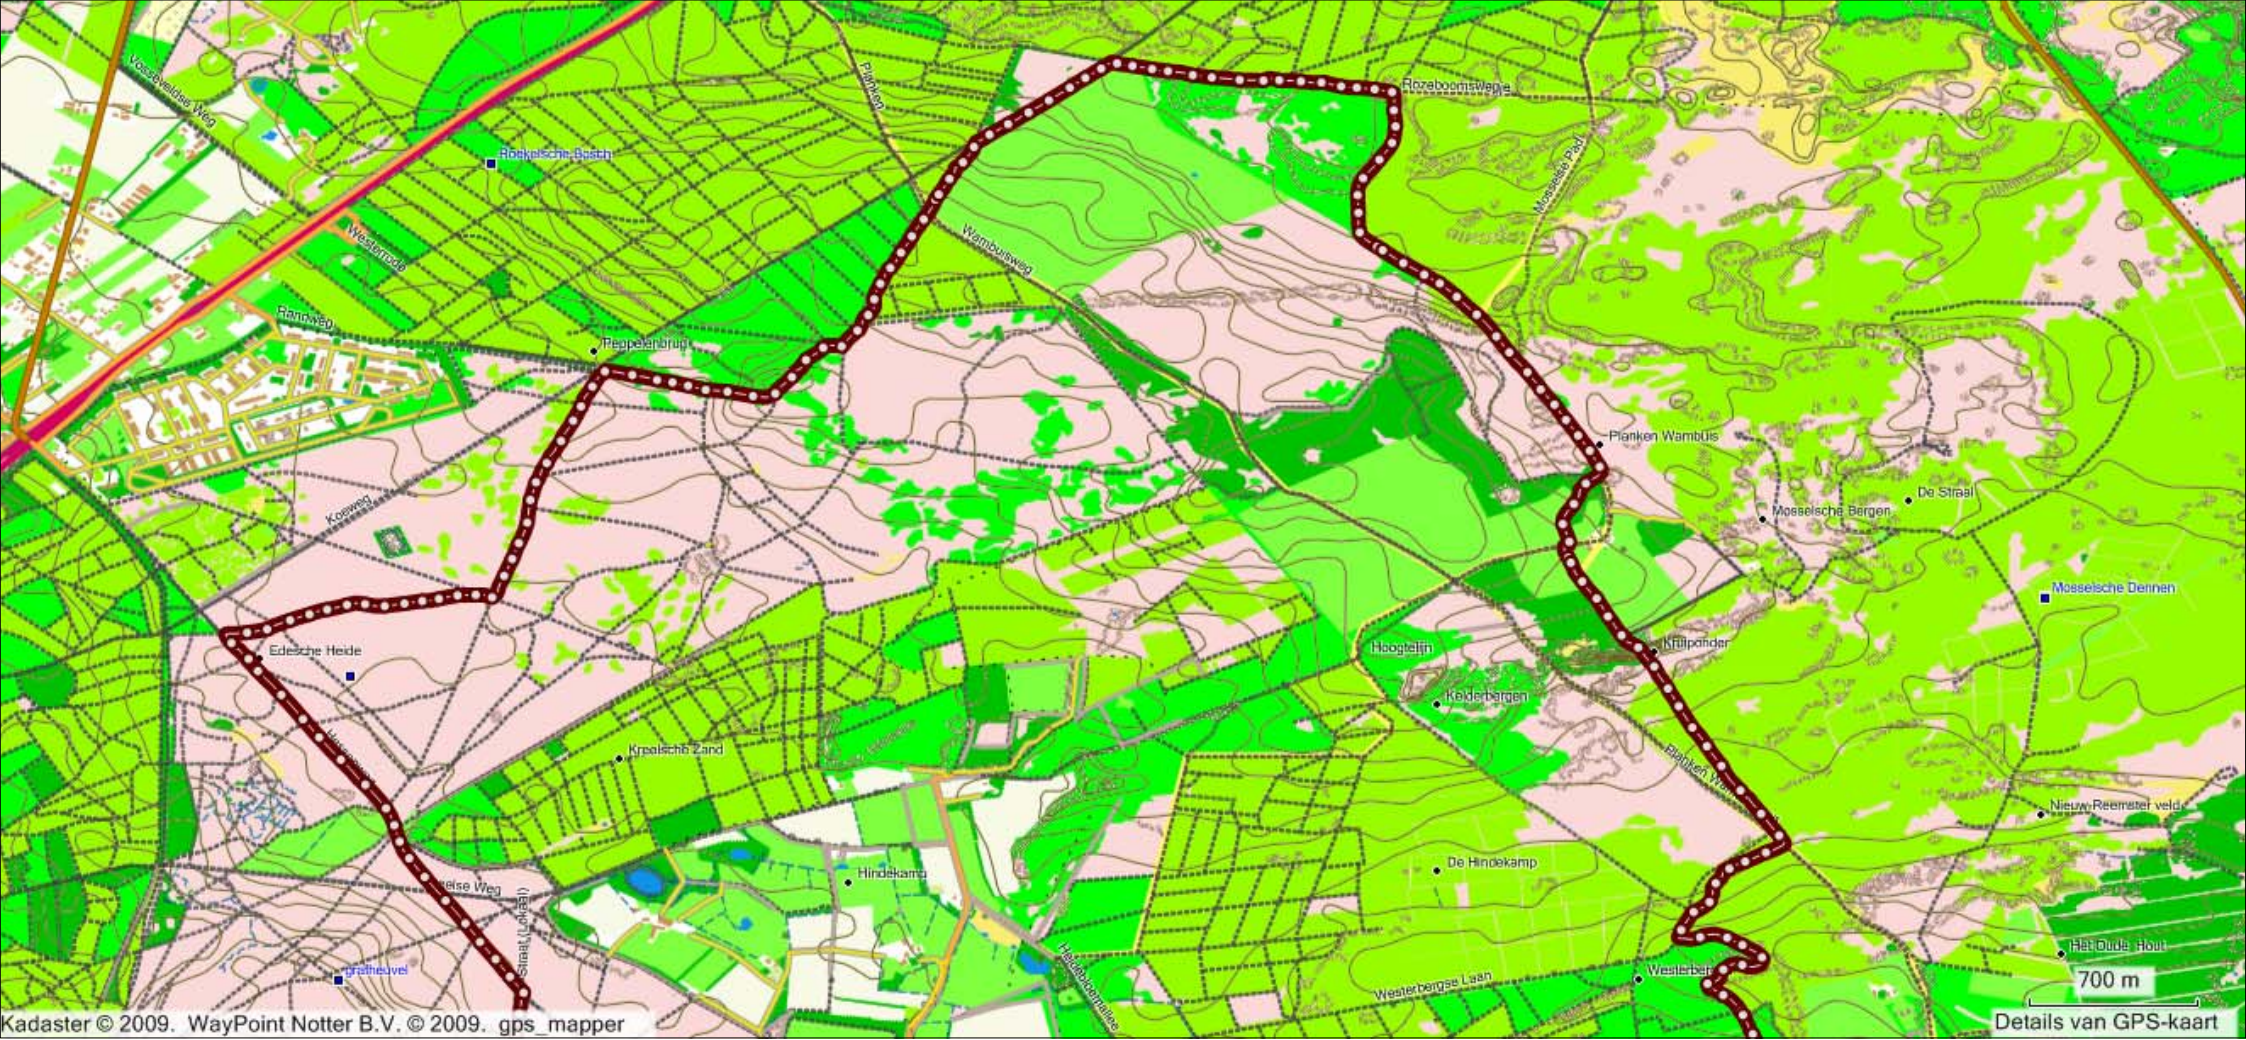

Kadaster © 2009. WayPoint Notter B.V. © 2009. gps_mapper

700 m N783
Details van GPS-kaart

Kadaster © 2009. WayPoint Notter B.V. © 2009. gps_mapper

700 m
Details van GPS-kaart