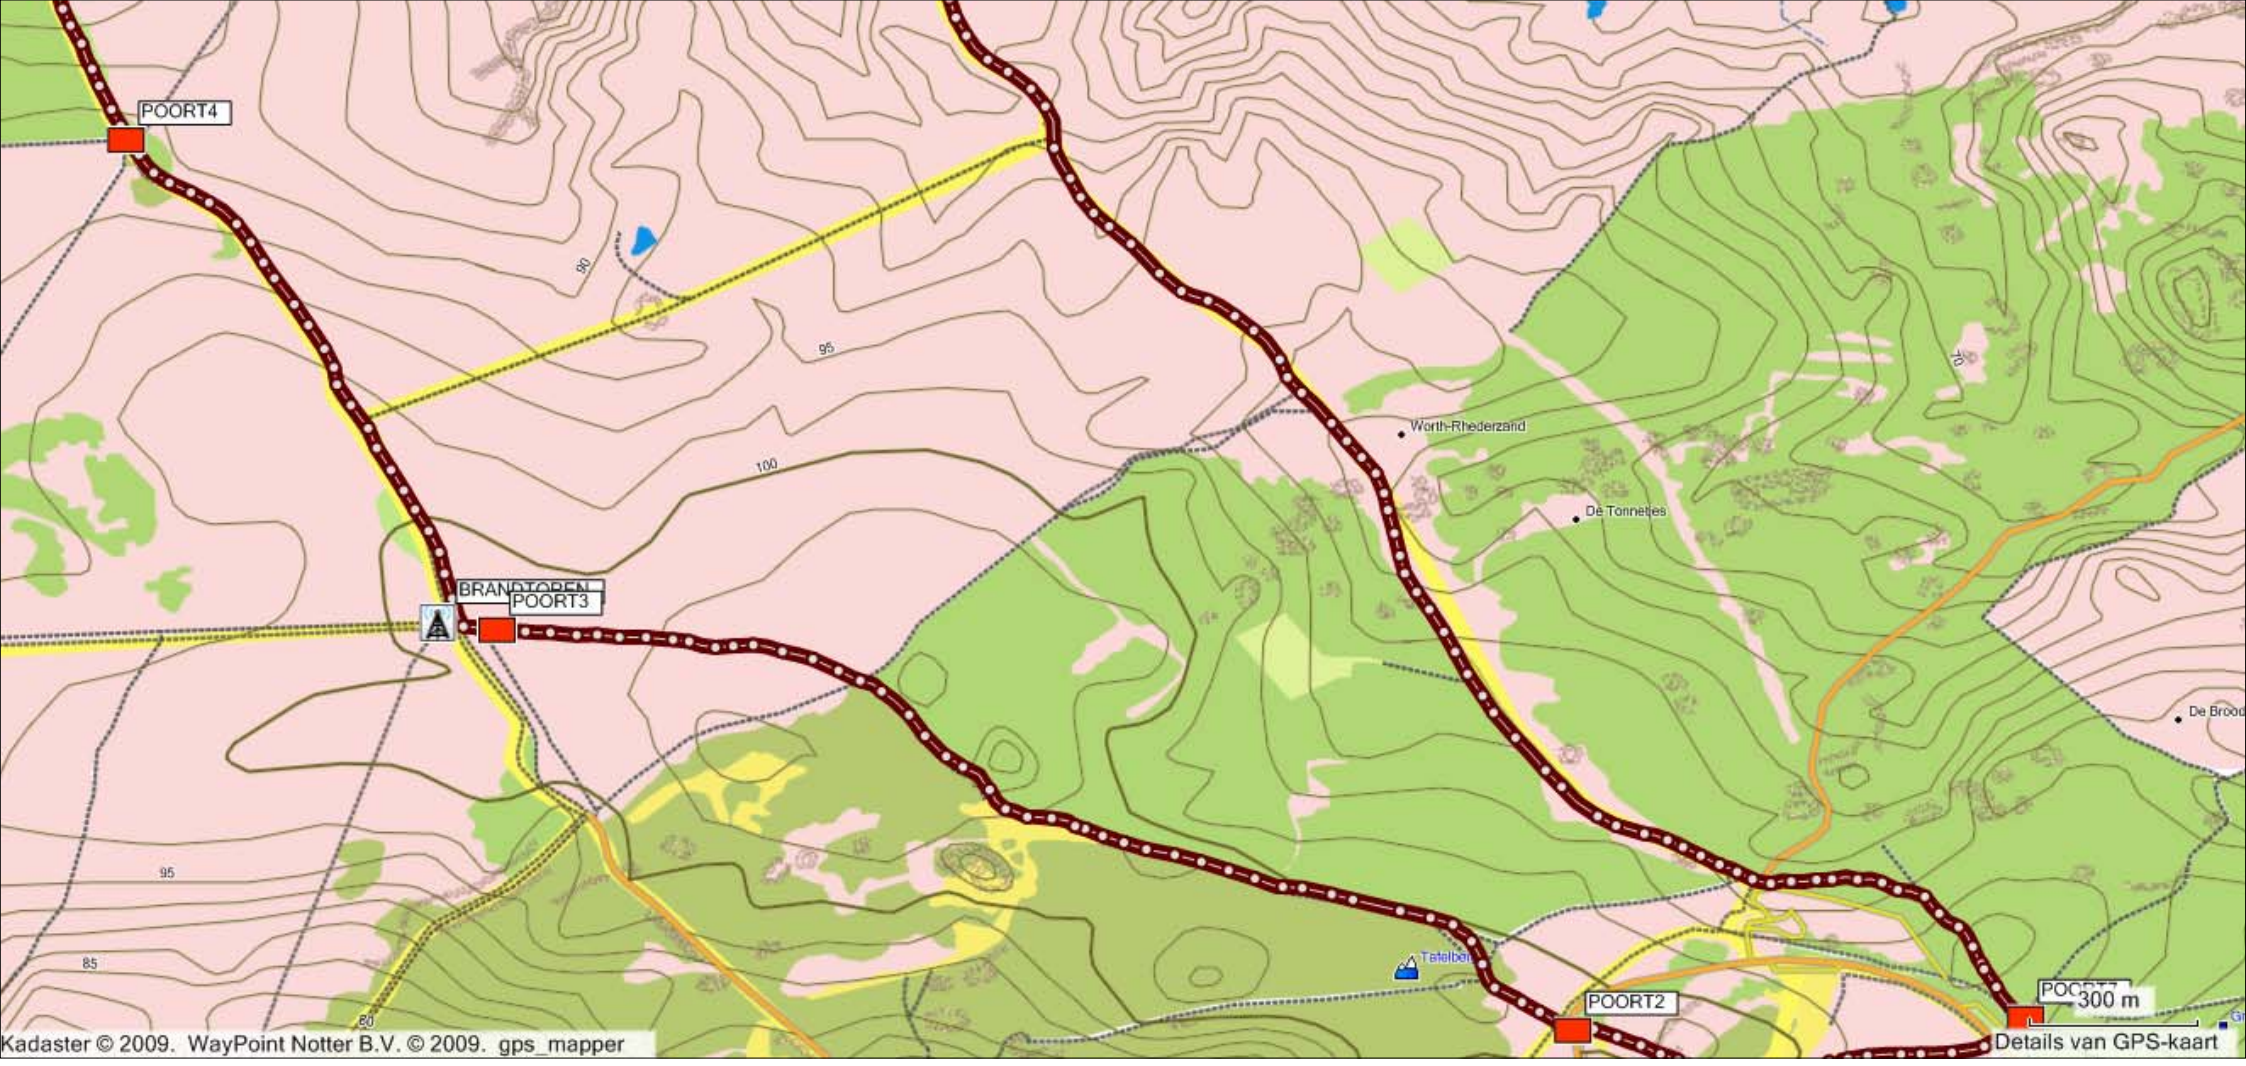

Henkhuizenveld

Kraaljenberg

Poortenberg

De Hangmat

POORT1

camping - kampeertrein

MIDDEN HEUVEN

PARKEERPLAATS NATUURMONUMENTEN

200 m

POORT4

BRANDTOREN
POORT3

POORT2

POORT1
300 m