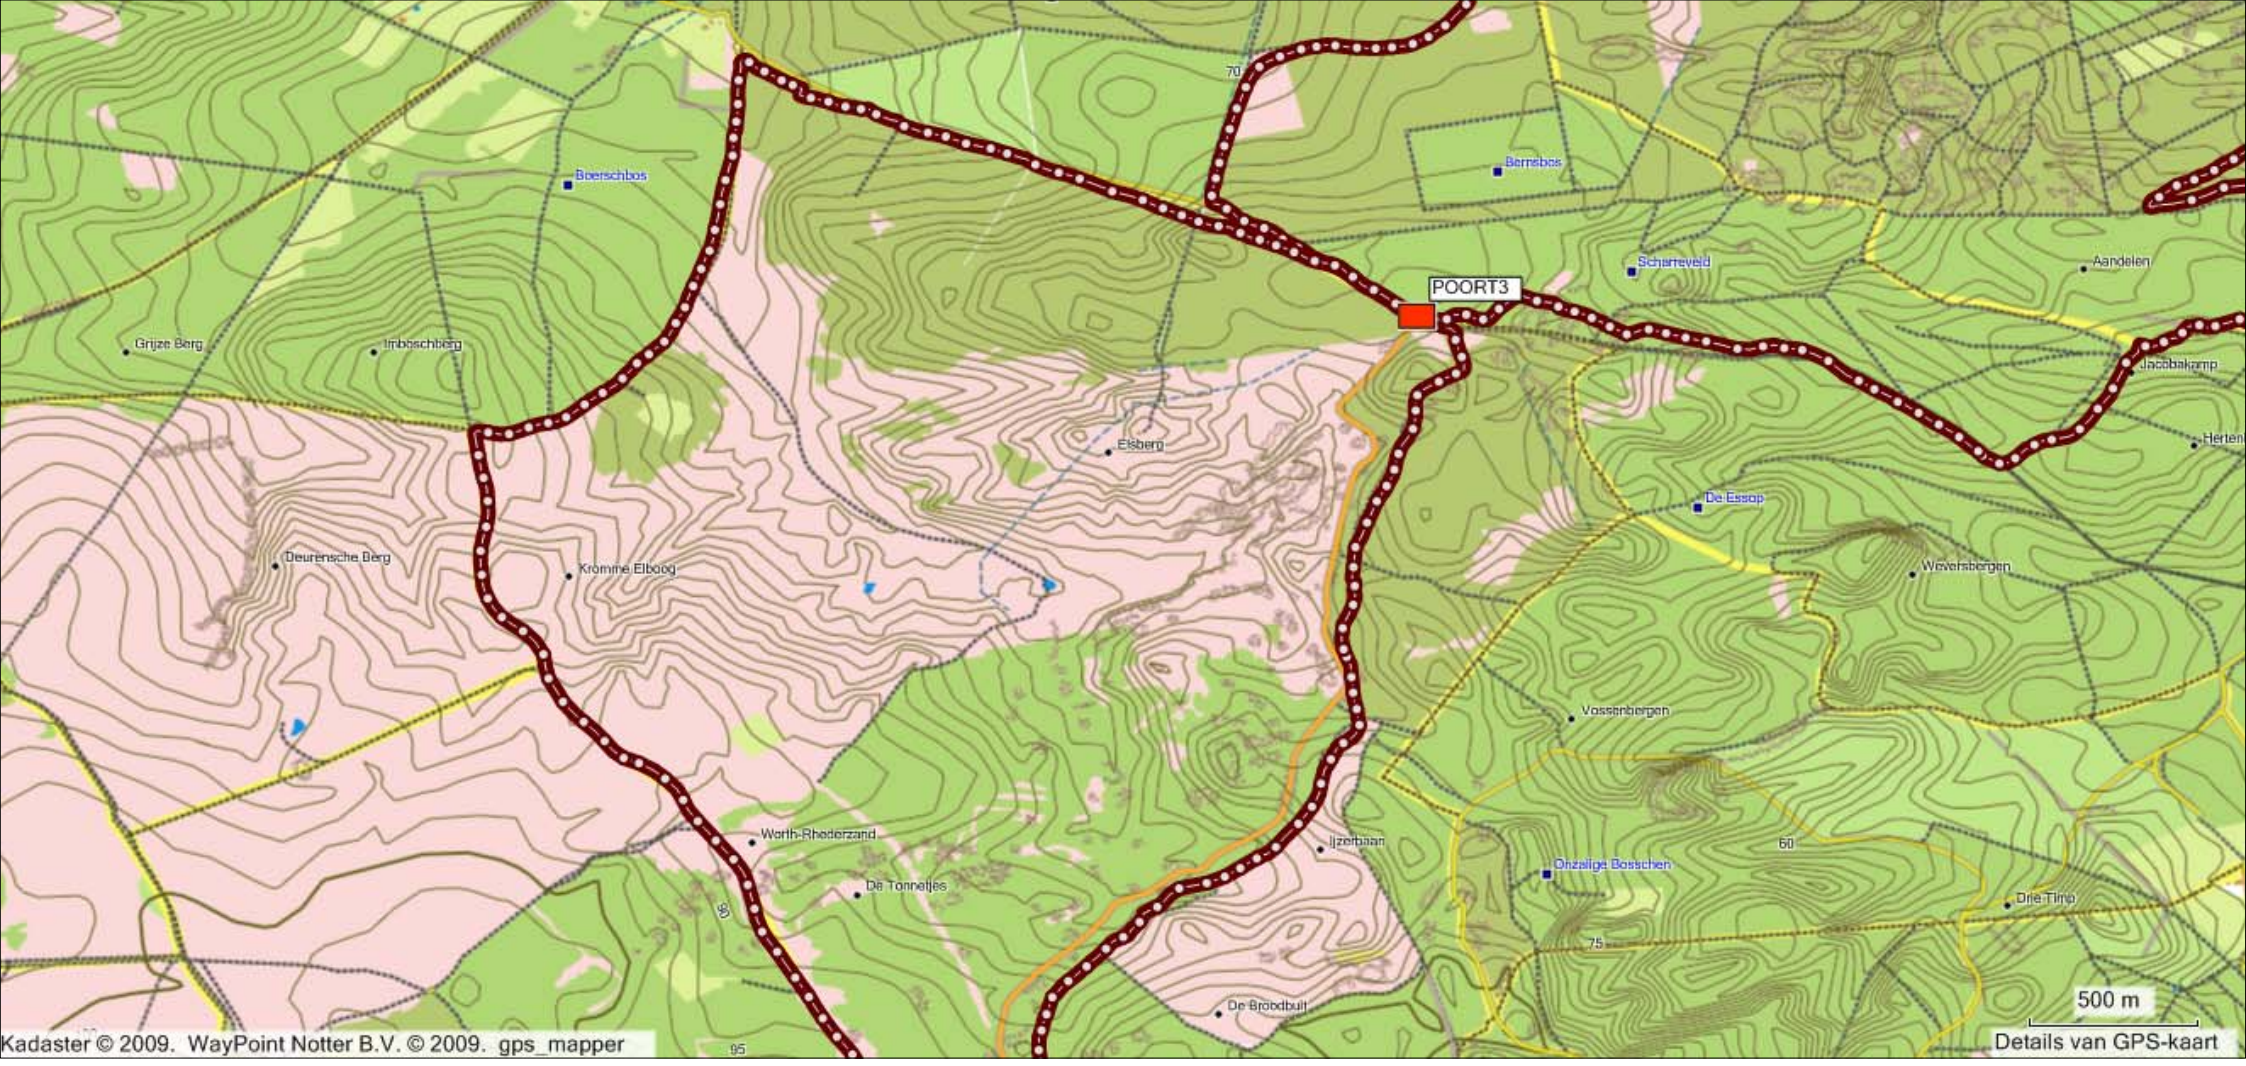

Worth-Rhederzand

De Tonnetjes

Izerbaan

Orzallige Besschen

De Broodbult

Tafelberg

POORT5

POORT2

Groote Emmer

Het Asselt

300 m

Grijze Berg

Imboschberg

Deurensche Berg

Kromme Elboog

Worh-Rhoderzand

De Tonnetjes

De Broodbult

Ijzerbaan

Vossenbergen

Dhazlige Bosschen

Weversbergen

Drie Tinde

Boerschbos

Berrebos

Scharreveld

Aandelen

Jacbakamp

Herten

POORT3

500 m

Details van GPS-kaart