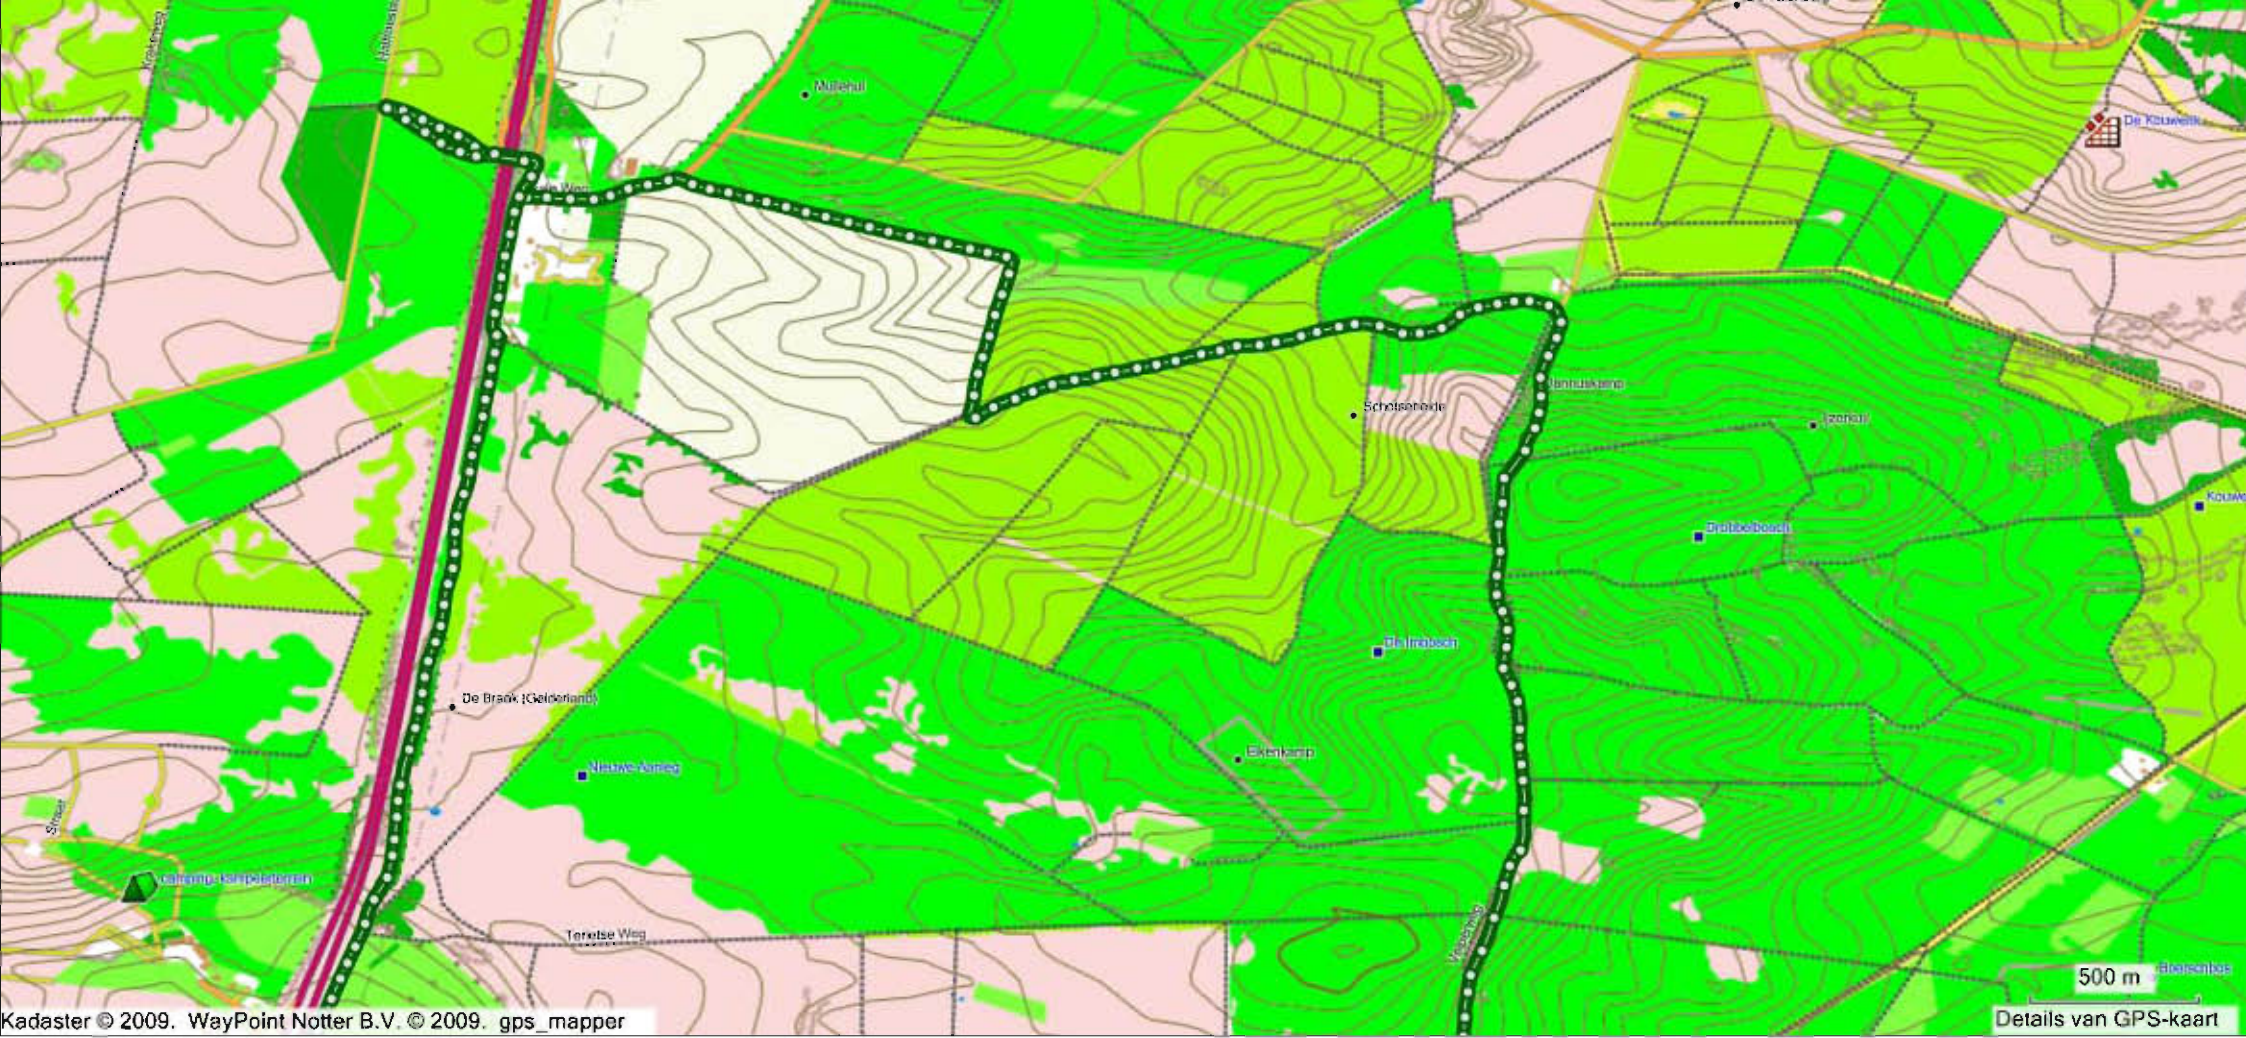

Kadaster © 2009, WayPoint Notter B.V. © 2009. gps_mapper

500 m
Details van GPS-kaart

Kadaster © 2009. WayPoint Notter B.V. © 2009. gps_mapper

500 m Details van GPS-kaart