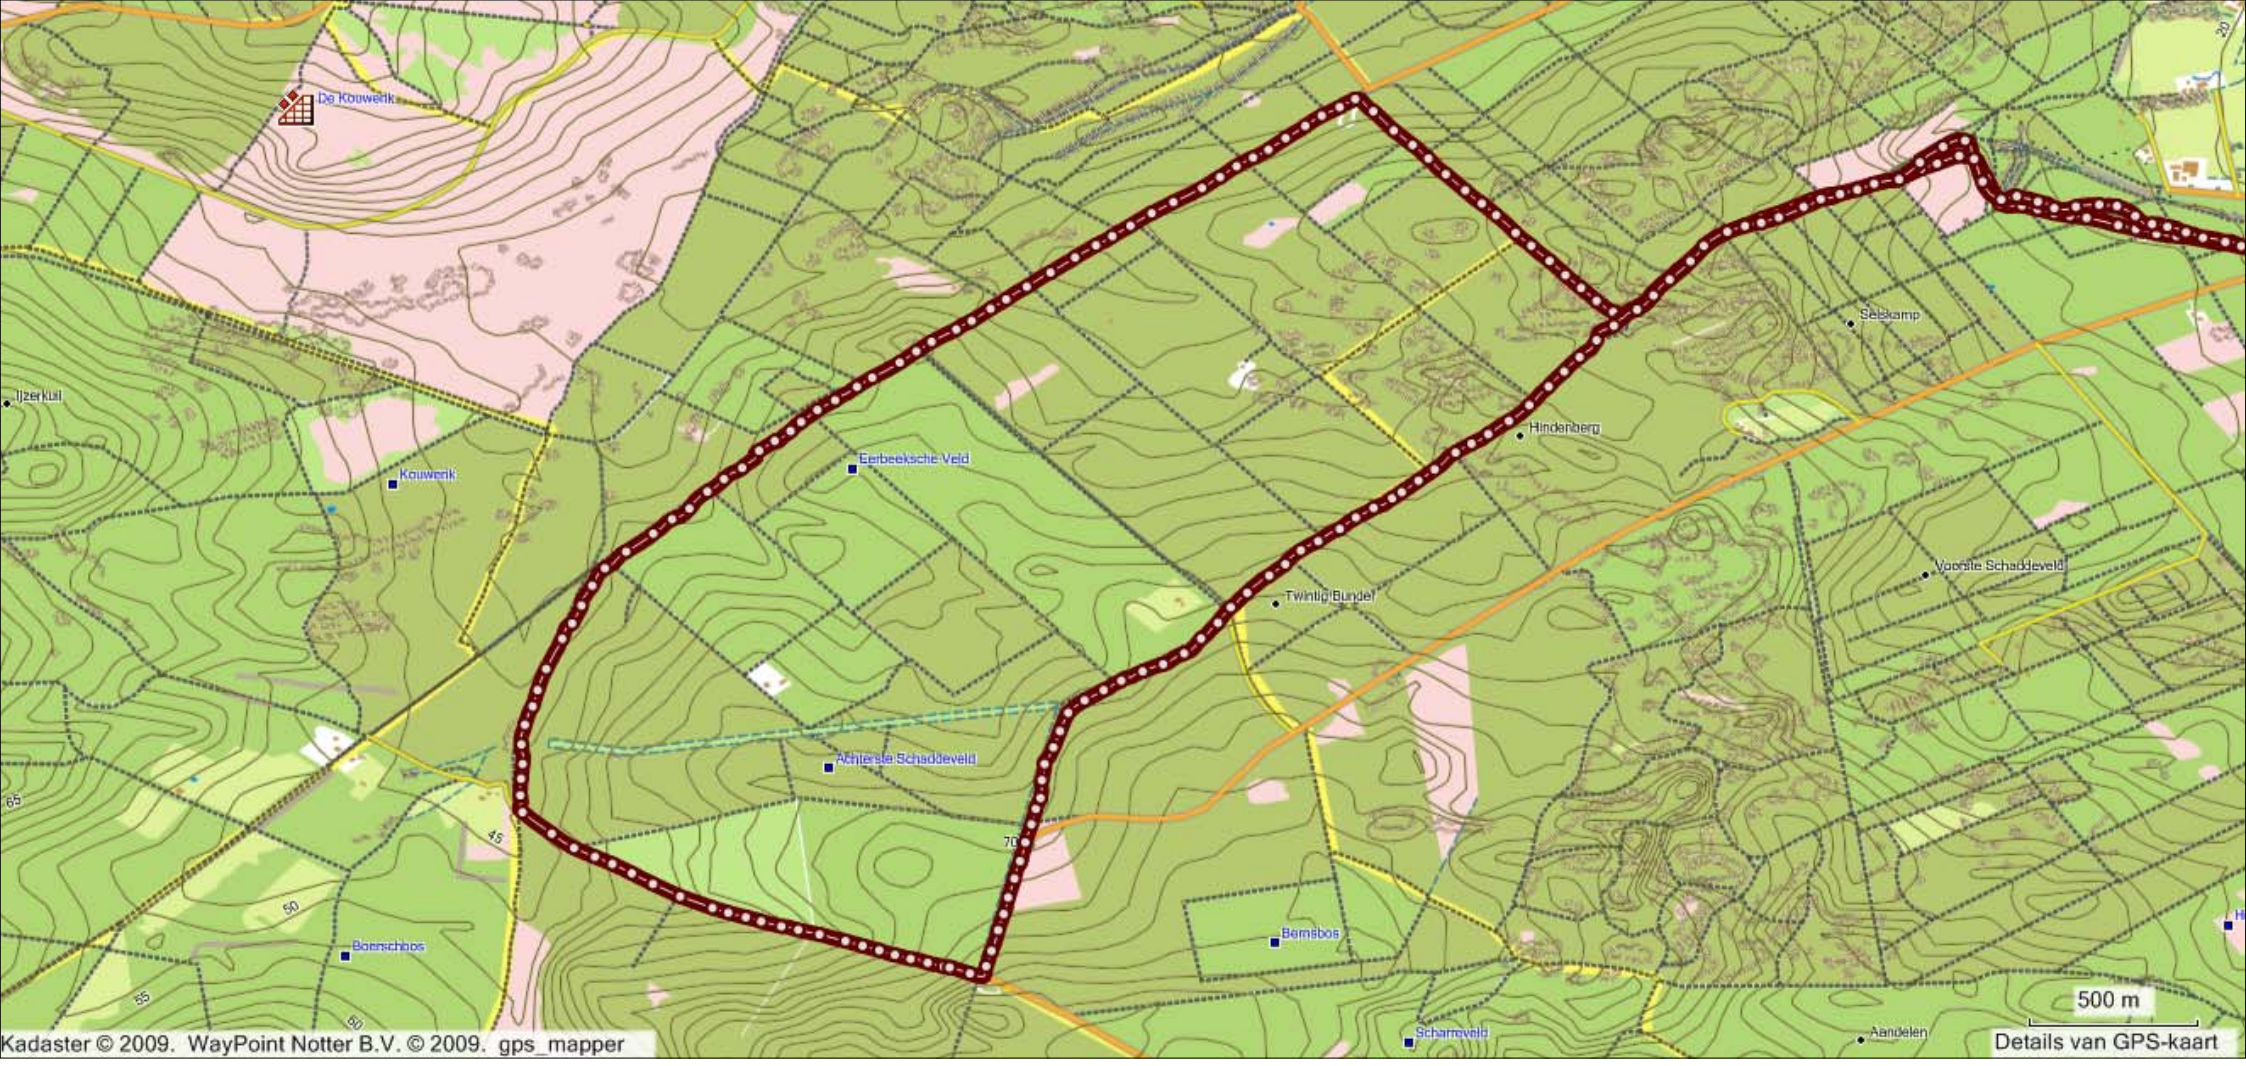

IJbaan

Laag-Spaarn

sportterrein, sportscomplex

Selskamp

Voorste Schaddeveld

Dam, Isberg

Jutberg

POORT

MÄNEGE DE SPRENG

camping, kampeerterrein

300 m

Details van GPS-kaart

De Kouwenk

Ijzerkui

Kouwenk

Eerbeekse Veld

Hindenberg

Selskamp

Twintig Bundel

Voorste Schadeveld

Achterste Schadeveld

Bemboos

Boenschops

Scharreveld